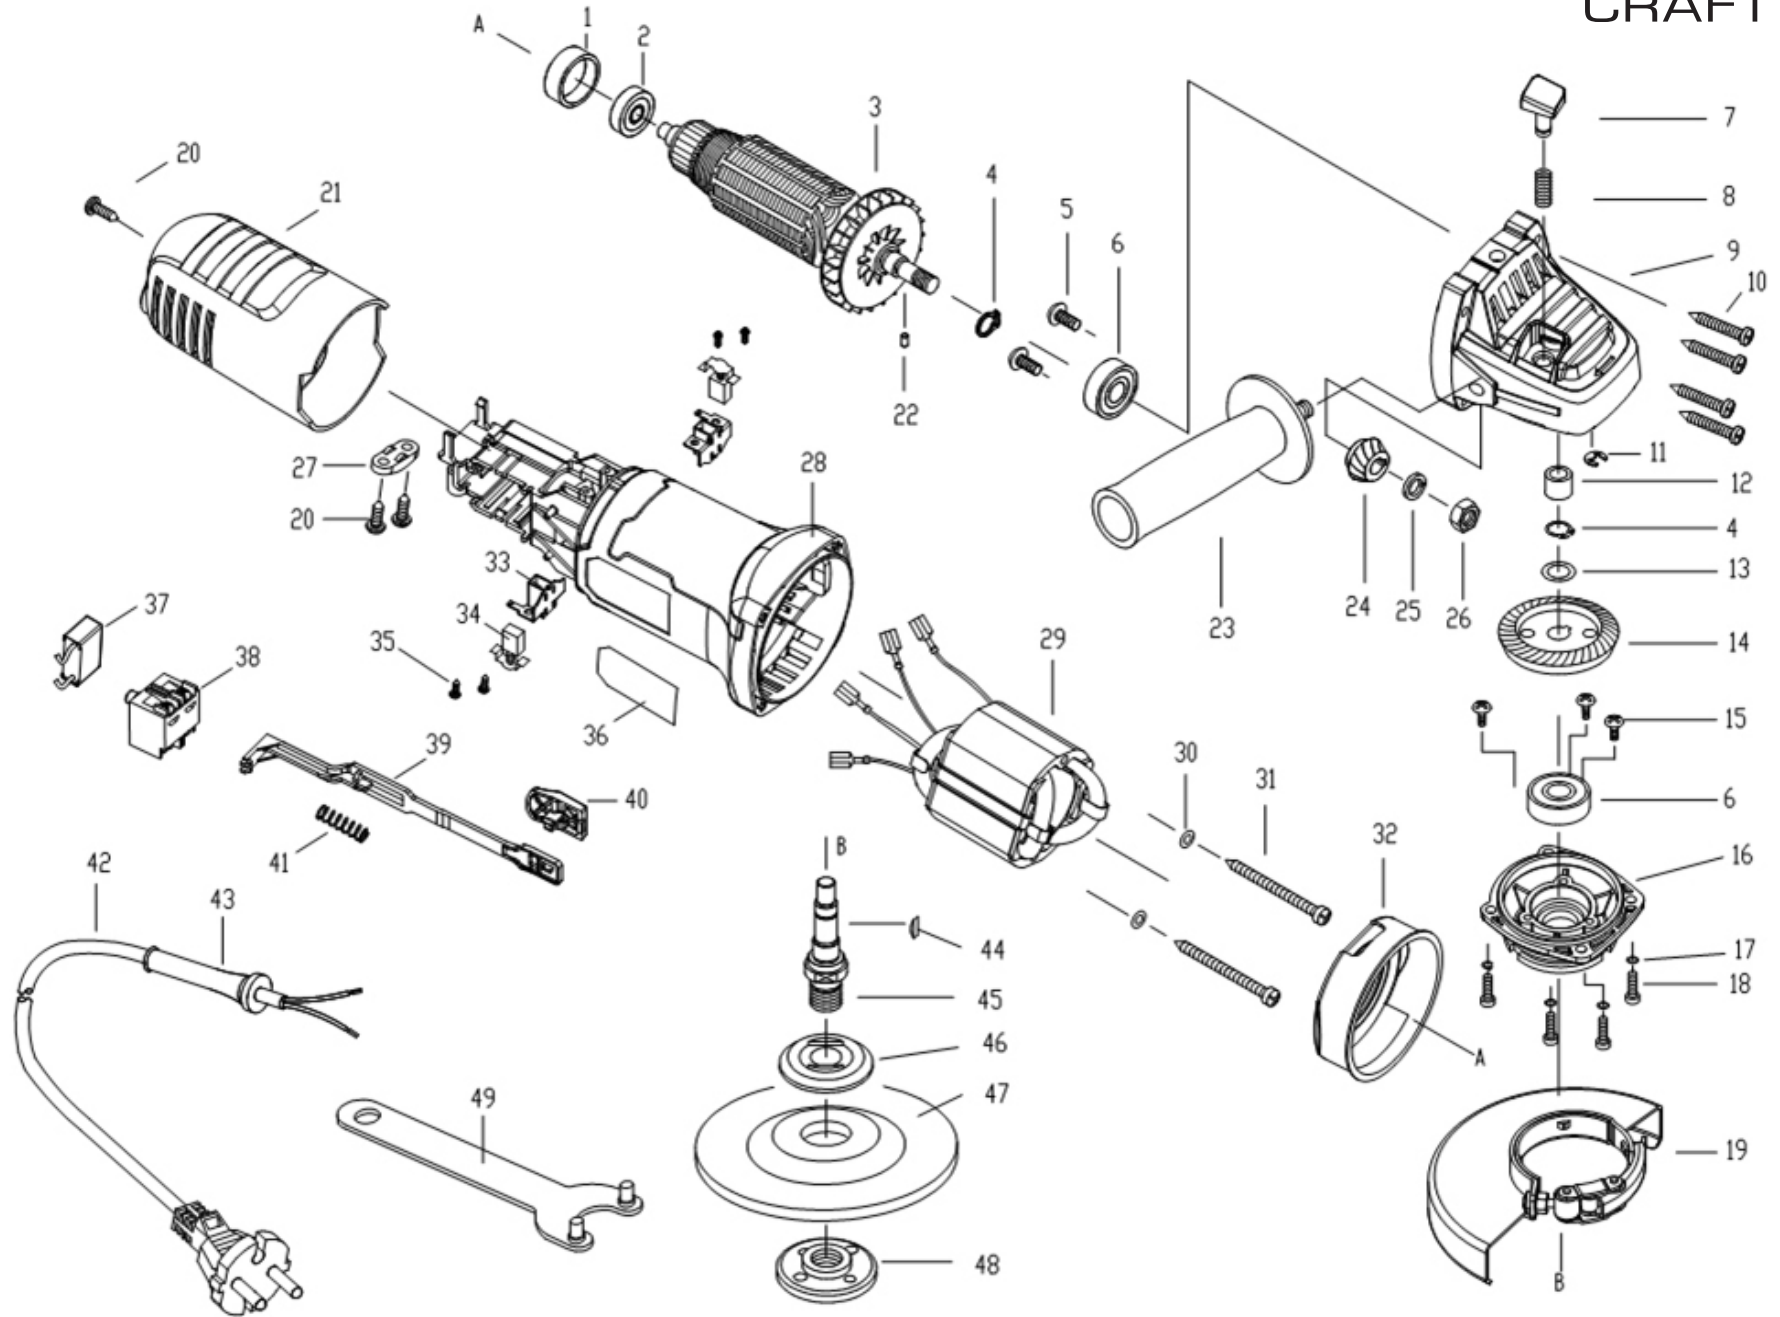

403126 **EXTOL**[®]
CRAFT

	description	popis	qty/ks	order No. / obj. číslo dílu	set order No. / obj. číslo sady
1	Bearing brush	vymezovací vložka ložiska	1		
2	60017 Bearing	60017 ložisko	1		
3	Armature	rotor	1		
4	Check ring	kontrolní kroužek	2		
5	Screw	šroub	2		
6	60100 Bearing	601100 ložisko	2		
7	Stop pin	aretační kolík	1		
8	Spring	pružina	1		
9	Gear box	převodovka	1		
10	Screw	šroub	4		
11	Check ring	pojistný kroužek	1		
12	Bearing	kluzné ložiskové pouzdro	1		
13	Spring washer	pružinová podložka	1		
14	Gear	převod	1		
15	Screw	šroub	3		
16	Front cap	přední krytka	1		
17	Spring washer	pružinová podložka	4		
18	Screw	šroub	4		
19	Wheel Guard	ochranný kryt kotouče	1		
20	Screw	šroub	3		
21	End cap	koncový uzávěr	1		
22	Roller	drážkový klín	1		
23	Front handle	přední rukojeť	1		
24	Pinion	pastorek	1		
25	Spring washer	pružinová podložka	1		
26	Nut	matice	1		
27	Cord clamp	svorka šňůry	1		
28	Housing	skelet brusky	1		
29	Stator	stator	1		
30	washer	podložka	2		
31	Screw	šroub	2		
32	Fan guide	rozvodní krytka ventilátoru	1		
33	Brush holder	držák uhlíku	2		
34	Brush	uhlík	2	403126C	
35	Screw	šroub	4		
36	Label	štítek	1		
37	Capacitor	kondenzátor	1		
38	Switch	vypínač	1		
39	Switch drawbar	táhlo vypínače	1		
40	Switch button	spínací tlačítko	1		
41	Spring	pružina	1		
42	Plug	přívodní kabel	1		